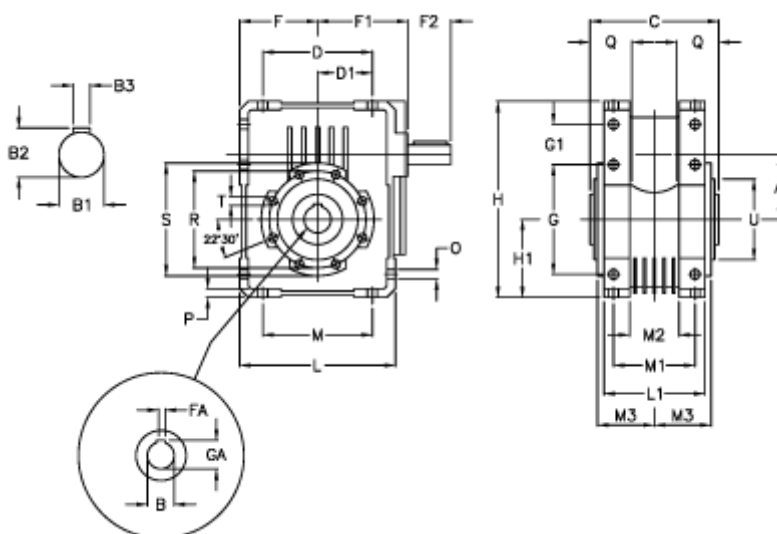

Varenummer: 3922110100700  
 Beskrivelse: Snekkegear med fri indgangsaksel  
 W 110U-100-HS usamlet

## Mål

A	= 110.10	D1	= 82.0	H	= 308.0	O	= 14.0
B	= 42	F	= 125.0	H1	= 125.0	P	= 14
B1	= 25	F1	= 157.0	L	= 250	Q	= 45
B2	= 28.0	F2	= 60	L1	= 143	R	= 165
B3	= 8	FA	= 12	M	= 184	S	= 200
Betegnelse	= W 110U-xx-HS	G	= 184	M1	= 115	T	= M12x19
C	= 155	G1	= 58.0	M2	= 69	U	= 130
D	= 174.0	GA	= 45.3	M3	= 73.0		